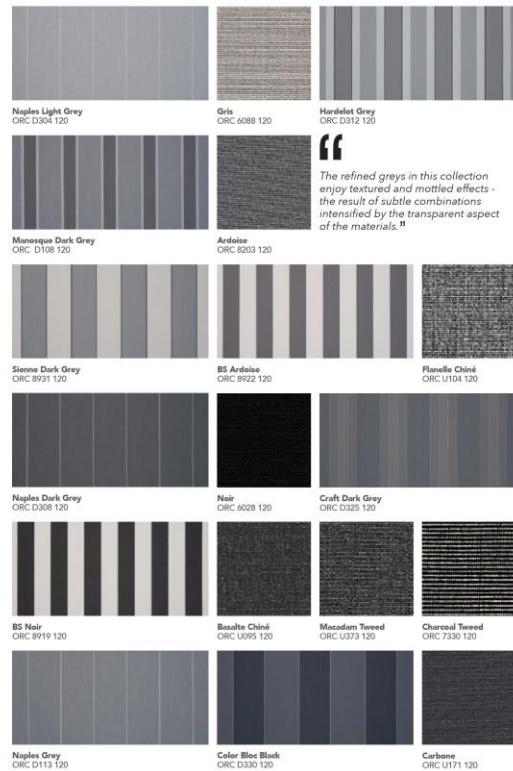

SOLAR FABRICS COLLECTION - 19